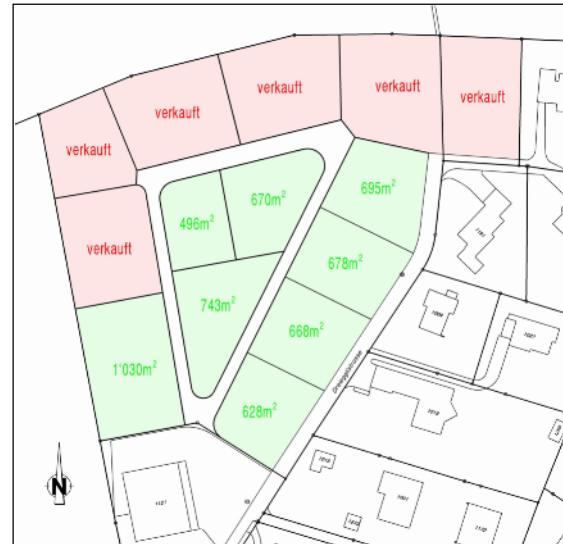

## Bauland Drüeggli in Hemberg

an ruhiger Lage  
zentrumsnah und an der  
Bauzonengrenze!

optimale Besonnung  
rundum schöne Aussicht

Die Bauparzellen Drüeggli liegen auf einer Höhenkuppe am nördlichen Rand des Dorfes und sind voll erschlossen.

Diese exponierte Lage bietet rundum ein wunderschönes Panorama. Der herrliche Ausblick auf das untere Toggenburg und das liebeliche Appenzellerland bildet den Kontrast zur Sântiskette.

Preis  
Fr. 150.00 – 200.00 / m<sup>2</sup>